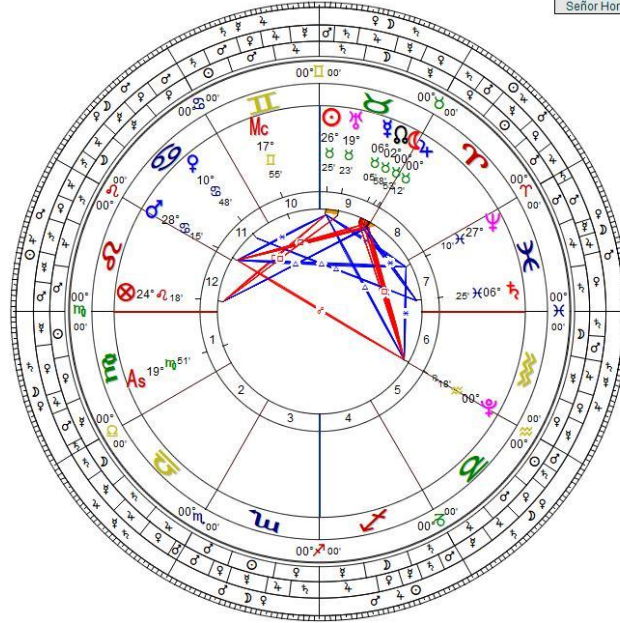

Señor Día: Mercurio
Señor Hora: Mercurio

Casa	Regen	Almuten
Casa 1	♄	♂
Casa 2	♃	♂
Casa 3	♂	♂
Casa 4	♄	♂
Casa 5	♂	♂
Casa 6	♂	♂
Casa 7	♄	♂
Casa 8	♂	♂
Casa 9	♂	♂
Casa 10	♄	♂
Casa 11	♂	♂
Casa 12	♂	♂

	Reg	Dorm	Ext	Tri	Ter	Fac	Det	Cal
♁	♁	♁	♁	♁	♁	♁	♁	♁
♂	♂	♂	♂	♂	♂	♂	♂	♂
♃	♃	♃	♃	♃	♃	♃	♃	♃
♄	♄	♄	♄	♄	♄	♄	♄	♄
♅	♅	♅	♅	♅	♅	♅	♅	♅
♆	♆	♆	♆	♆	♆	♆	♆	♆
♇	♇	♇	♇	♇	♇	♇	♇	♇
♈	♈	♈	♈	♈	♈	♈	♈	♈
♉	♉	♉	♉	♉	♉	♉	♉	♉
♊	♊	♊	♊	♊	♊	♊	♊	♊
♋	♋	♋	♋	♋	♋	♋	♋	♋
♌	♌	♌	♌	♌	♌	♌	♌	♌
♍	♍	♍	♍	♍	♍	♍	♍	♍
♎	♎	♎	♎	♎	♎	♎	♎	♎
♏	♏	♏	♏	♏	♏	♏	♏	♏
♐	♐	♐	♐	♐	♐	♐	♐	♐
♑	♑	♑	♑	♑	♑	♑	♑	♑
♒	♒	♒	♒	♒	♒	♒	♒	♒
♓	♓	♓	♓	♓	♓	♓	♓	♓

¿ES CONVENIENTE ASCENDER A X?

El ascendente de esta carta se encuentra en el signo de Virgo, siendo que la persona en cuestión por la que estás preguntando vendría significada por Mercurio que se encuentra en la casa IX a disposición de Venus que se encuentra en la casa XI. Venus en esta carta representa la casa II y también la casa IX, por lo que hace referencia a algún contrato relativo a los recursos que se encuentra en la casa XI y por lo tanto está relacionado con las expectativas en sí. La Luna en esta carta representa las expectativas y también los benefactores y se encuentra en la casa IX en su signo de exaltación siendo que viene de un contacto con Júpiter. En este sentido, Júpiter representa la casa VII y también la casa IV y se encuentra en la casa IX. Es un contacto favorable relacionado con la raíz de la cuestión. El siguiente contacto de la Luna que nos indica los acontecimientos en sí relativos a lo que estás preguntando será con Mercurio y posteriormente con Saturno y Venus. En un primer momento el contacto con Saturno es un contacto que implica esfuerzos relativos a alguna inversión y al sacrificio en sí también que se encuentra en la casa VII.

El siguiente aspecto de la Luna con Venus será un contacto favorable, pues se tratará de un contacto con recepción positiva tanto para Venus, como para la Luna, lo que implica de manera contundente que las expectativas en sí relacionadas con el contrato y con los recursos serán positivas. Sí habrá un retorno por lo tanto de la inversión o supondrá una mejoría para las expectativas en sí relativas a los recursos. El primer contacto con Saturno será un contacto que implicará algún tipo de negociación en relación a las rutinas de trabajo y a la apuesta que quieres realizar por esta persona, habrá algunos ajustes que implicarán cierta restricción para esta persona.

Marte en esta carta representa la casa III y también la casa VIII y se encuentra en caída en la casa XI. Esto implica que la situación actual con esta persona puede generar cierto conflicto en cuanto a las expectativas la situación actual relacionada con algún trato de palabra en relación al rendimiento de esta persona. En todo caso, la decisión de ascender a esta persona a un puesto de mayor rango y posibilitarle que pueda formar parte de una toma de decisiones mayor en la empresa, es una decisión que parece favorable por las determinaciones de la carta y también aconsejable.